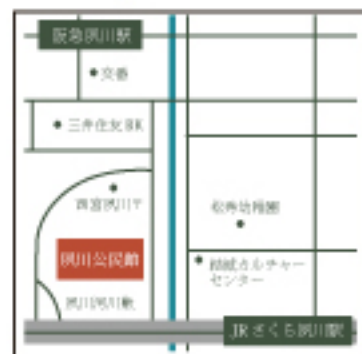

増井一友 追悼コンサート

生涯ギタリストを貫き、
数多くの音楽家から愛された
増井一友先生。
感謝の気持ちを込めて
演奏いたします。

夙川ギターアンサンブル Shukugawa Guitar Ensemble

special guest player ◆ flutist 田畑裕美

Program

B. ピリス / ラ・バガボンダ
Bernard Piris / La Vagabonde

M. ホートン / トワンゴロジー
Mark Houghton / Twangology

池上 敏 / 追悼曲「カノン エレジアーク」、「ダンサ トリュステ」
Satoshi Ikegami / "Canon Elegiaco", "Danza Triste"
base on Spelling of the letter "Kazutomo"

池上 敏 / "Kazutomo" による小品集 ギター合奏のために
Satoshi Ikegami / Pieces for Guitar Ensemble
base on Spelling of the letter "Kazutomo"

池上 敏 / 増井一友氏を偲んで (初演)
Satoshi Ikegami / To the memory of "Kazutomo MASUI"

他 ...

2021年6月26日(土) 14:30開演(14:00開場)

夙川公民館 講堂 松下記念ホール

〒662-0051 兵庫県西宮市羽衣町1番39号
TEL / 0798-33-1928

入場料 500円

お問合せ 090-2015-7547 (フルハシ) 、mitsu.furuhashi@fuga.ocn.ne.jp

後援 西宮市、西宮市文化振興財団

ご来場のお客様へのお願い(新型コロナウイルス感染症対策について)

1) 発熱・咳症状の有る方は来場をお控えください。
2) マスク着用でご入場下さい。
3) 入場を100人で制限させていただきます。
4) 座席は1席ずつ空けてお座り下さい。
5) 手指のアルコール消毒をお願い致します。
6) 各ステージでは30分に5分程度の換気休憩を取ります。
7) ご入場の際、来場者名簿にお名前、住所、電話番号を必ずご記入下さい。

※新型コロナウイルス感染症の状況次第では、中止または延期の可能性がございます。

・阪急「夙川」駅南へ徒歩3分
・JR「さくら夙川」駅北西へ徒歩5分

音楽と出会うまち
西宮